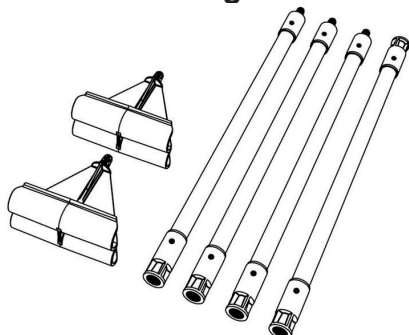

Montagestang, flex

Til montage af WiseTrap i kloakrøret. Samlet længde 4,2 meter.

Unitten består af:

1 stk Connector med bajonettfatning

3 stk montagestang af 1,10 m

Varebetegnelse	Varenr	Vægt
Montagestang, unit	100 923	1,3 kg

Montagestang med krog

Til afmontage af WiseTrap i kloakrøret.

Samlet længde 3 meter.

Unitten består af:

1 stk montagestang med krog

2 stk montagestang af 1,10 m

Varebetegnelse	Varenr	Vægt
Montagestang, unit	100 925	1,3 kg

Forlængerstykke

Anvendes som forlænger af montagestangestang.

Længde 1,1 meter.

Varebetegnelse	Varenr	Vægt
Forlængerstykke	100 921	0,4 kg

Tilbehør

Til WiseTrap® og WiseCam®

Datablad

WiseCam hanger

Varebetegnelse	Varenr	Vægt
WiseCam hanger	100 955	1,1 kg

Connector til montagegang

Anvendes som montagegangshoved. Længde 0,7 meter.

Varebetegnelse	Varenr	Vægt
Connector	100 922	0,2 kg

Connector til flexmontagegang